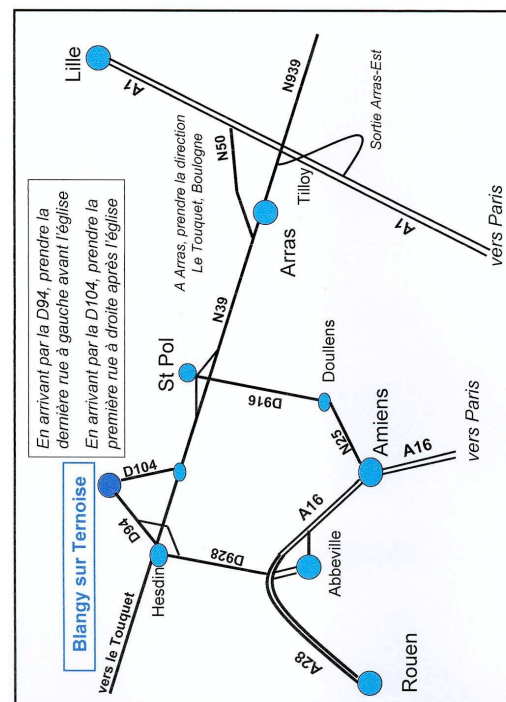

Abbaye Sainte Berthe
62770 BLANGY- SUR -TERNOISE
tél : 03 21 04 12 30
fax : 03 21 47 14 28
abbaye.blangy@wanadoo.fr
<http://abbaye.sainteberthe.free.fr>

Pour tout renseignement
sur l'Institut Notre Dame de Vie
et ses activités,
vous pouvez consulter le site
<http://notredamedevie.org>